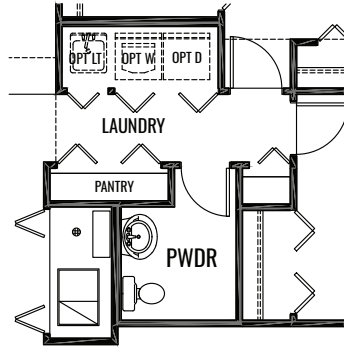

## THE AZALEA

1,469 Square Feet | 2-3 BDRM | 1-2 BATH

[www.providencehomes.net](http://www.providencehomes.net)

## THE AZALEA

1,469 Square Feet | 2-3 BDRM | 1-2 BATH

OPTIONAL BEDROOM 3

OPTIONAL SUNROOM

OPTIONAL 2 BATH (AT BASEMENT)

OPTIONAL 2 BATH (AT SLAB)

[www.providencehomes.net](http://www.providencehomes.net)

## THE AZALEA

1,469 Square Feet | 2-3 BDRM | 1-2 BATH

OPTIONAL LAUNDRY TUB (at slab)

OPTIONAL FIREPLACE

OPTIONAL BASEMENT

[www.providencehomes.net](http://www.providencehomes.net)

## THE AZALEA

1,469 Square Feet | 2-3 BDRM | 1-2 BATH

ELEVATION "A"