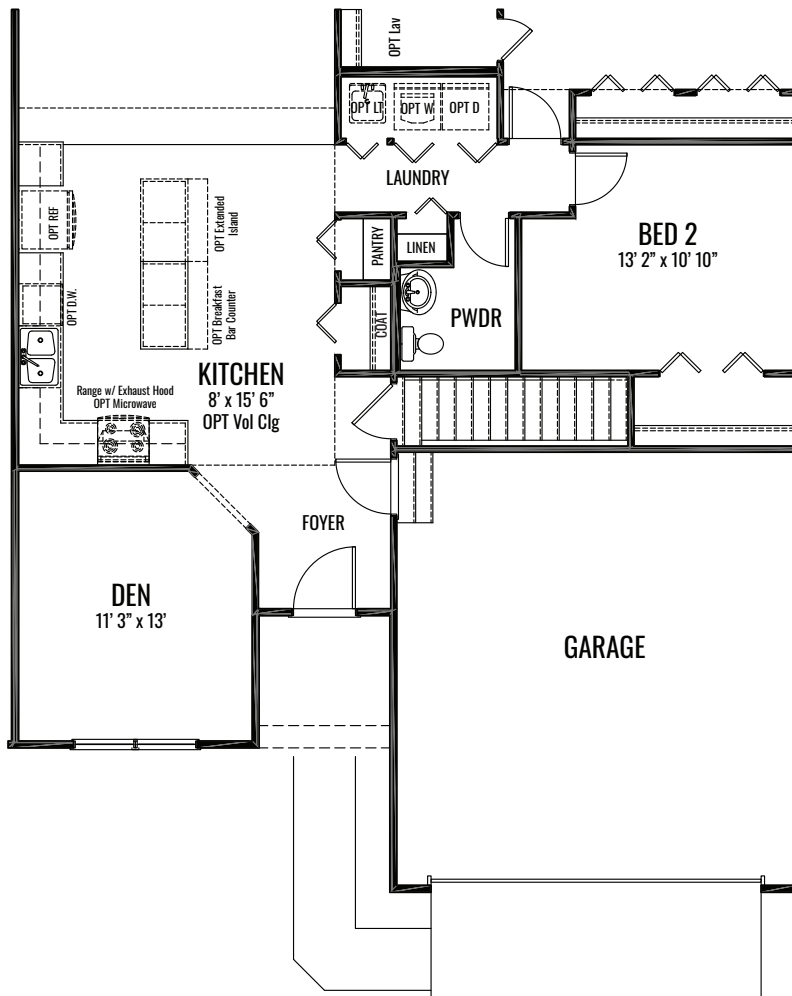

## THE AZALEA

1,469 Square Feet | 2-3 BDRM | 1-2 BATH

OPTIONAL BEDROOM 3

OPTIONAL SUNROOM

OPTIONAL 2 BATH (AT BASEMENT)

OPTIONAL 2 BATH (AT SLAB)

[www.providencehomes.net](http://www.providencehomes.net)

## THE AZALEA

1,469 Square Feet | 2-3 BDRM | 1-2 BATH

OPTIONAL LAUNDRY TUB (at slab)

OPTIONAL FIREPLACE

OPTIONAL BASEMENT

[www.providencehomes.net](http://www.providencehomes.net)

## THE AZALEA

1,469 Square Feet | 2-3 BDRM | 1-2 BATH

ELEVATION "A"

## THE AZALEA

1,469 Square Feet | 2-3 BDRM | 1-2 BATH

**ELEVATION "B"**

[www.providencehomes.net](http://www.providencehomes.net)