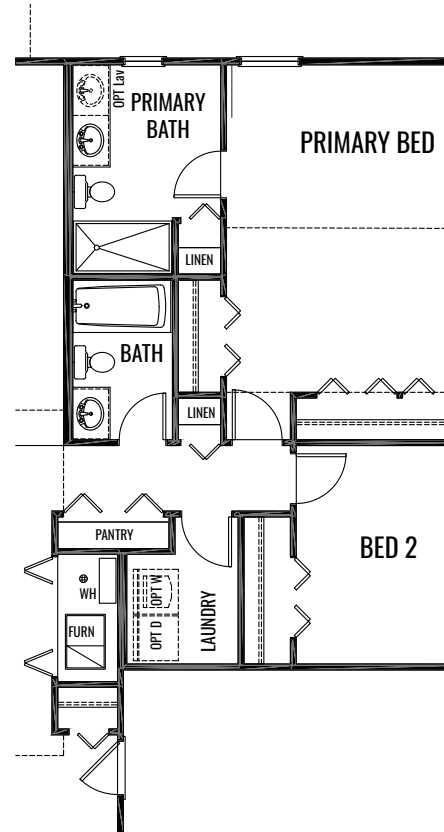

## THE AZALEA

1,469 Square Feet | 2-3 BDRM | 1-2 BATH

[www.providencehomes.net](http://www.providencehomes.net)

## THE AZALEA

1,469 Square Feet | 2-3 BDRM | 1-2 BATH

OPTIONAL BEDROOM 3

OPTIONAL SUNROOM

OPTIONAL 2 BATH (AT BASEMENT)

OPTIONAL 2 BATH (AT SLAB)

[www.providencehomes.net](http://www.providencehomes.net)

## THE AZALEA

1,469 Square Feet | 2-3 BDRM | 1-2 BATH

OPTIONAL LAUNDRY TUB (at slab)

OPTIONAL FIREPLACE

OPTIONAL BASEMENT

[www.providencehomes.net](http://www.providencehomes.net)

## THE AZALEA

1,469 Square Feet | 2-3 BDRM | 1-2 BATH

ELEVATION "A"