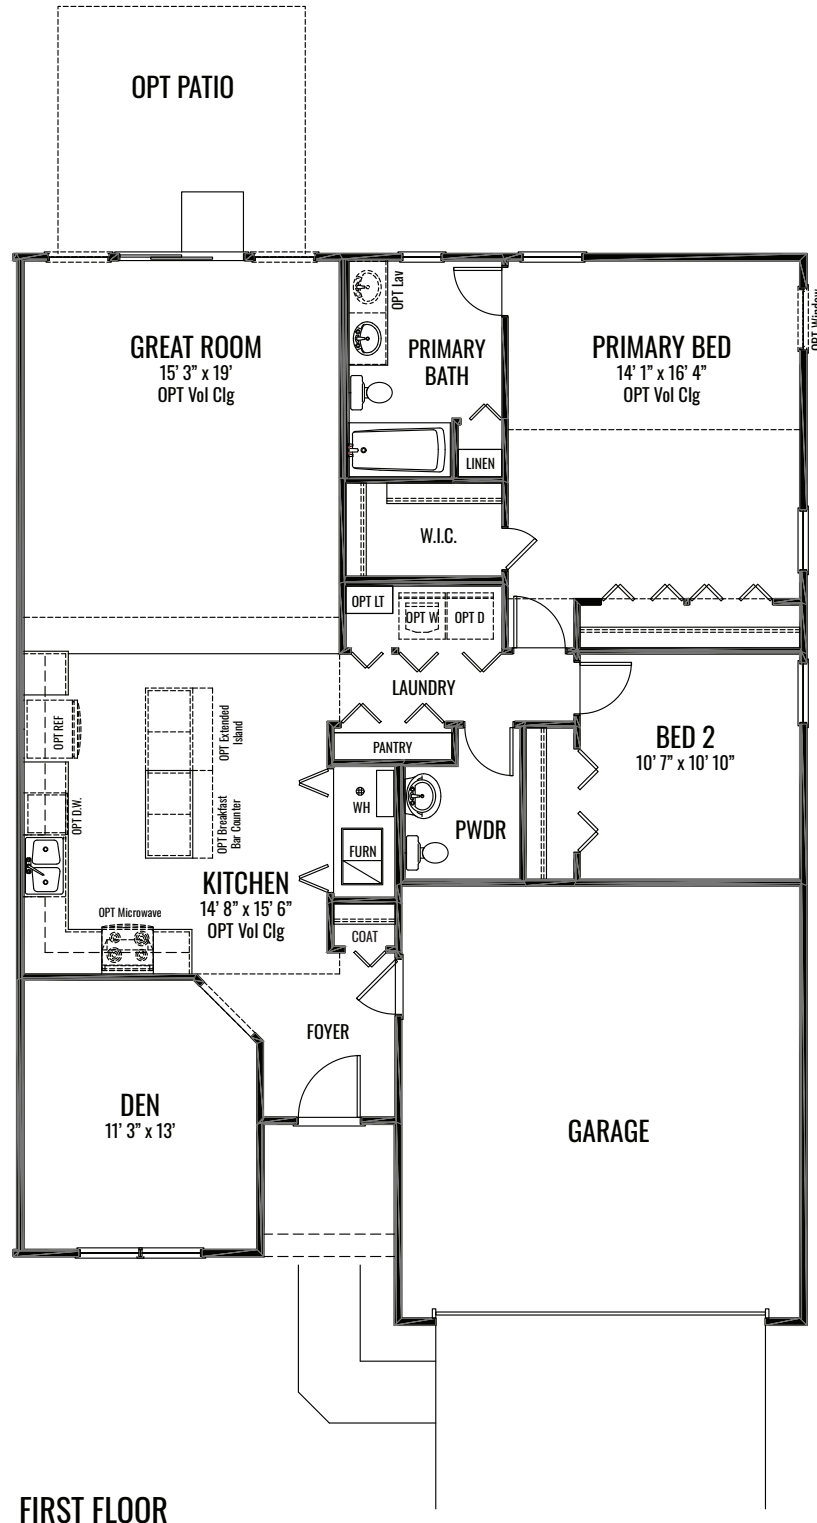

## THE AZALEA

1,469 Square Feet | 2-3 BDRM | 1-2 BATH

[www.providencehomes.net](http://www.providencehomes.net)

## THE AZALEA

1,469 Square Feet | 2-3 BDRM | 1-2 BATH

OPTIONAL BEDROOM 3

OPTIONAL SUNROOM

OPTIONAL 2 BATH (AT BASEMENT)

OPTIONAL 2 BATH (AT SLAB)

[www.providencehomes.net](http://www.providencehomes.net)

## THE AZALEA

1,469 Square Feet | 2-3 BDRM | 1-2 BATH

OPTIONAL LAUNDRY TUB (at slab)

OPTIONAL FIREPLACE

OPTIONAL BASEMENT

[www.providencehomes.net](http://www.providencehomes.net)

## THE AZALEA

1,469 Square Feet | 2-3 BDRM | 1-2 BATH

ELEVATION "A"