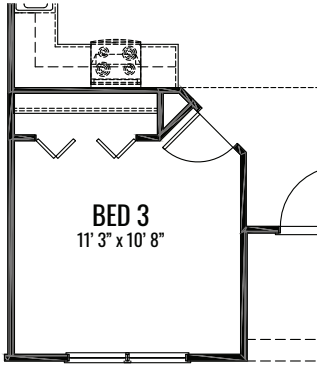

## THE AZALEA

1,469 Square Feet | 2-3 BDRM | 1-2 BATH

[www.providencehomes.net](http://www.providencehomes.net)

## THE AZALEA

1,469 Square Feet | 2-3 BDRM | 1-2 BATH

OPTIONAL BEDROOM 3

OPTIONAL SUNROOM

OPTIONAL 2 BATH (AT BASEMENT)

OPTIONAL 2 BATH (AT SLAB)

[www.providencehomes.net](http://www.providencehomes.net)

## THE AZALEA

1,469 Square Feet | 2-3 BDRM | 1-2 BATH

OPTIONAL LAUNDRY TUB (at slab)

OPTIONAL FIREPLACE

OPTIONAL BASEMENT

[www.providencehomes.net](http://www.providencehomes.net)

## THE AZALEA

1,469 Square Feet | 2-3 BDRM | 1-2 BATH

ELEVATION "A"