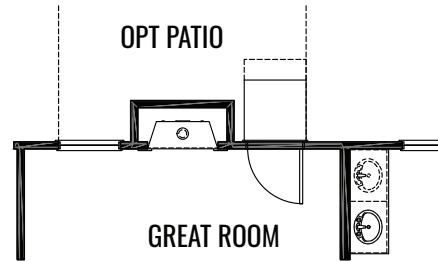

## THE AZALEA

1,469 Square Feet | 2-3 BDRM | 1-2 BATH

OPTIONAL LAUNDRY TUB (at slab)

OPTIONAL FIREPLACE

OPTIONAL BASEMENT

[www.providencehomes.net](http://www.providencehomes.net)