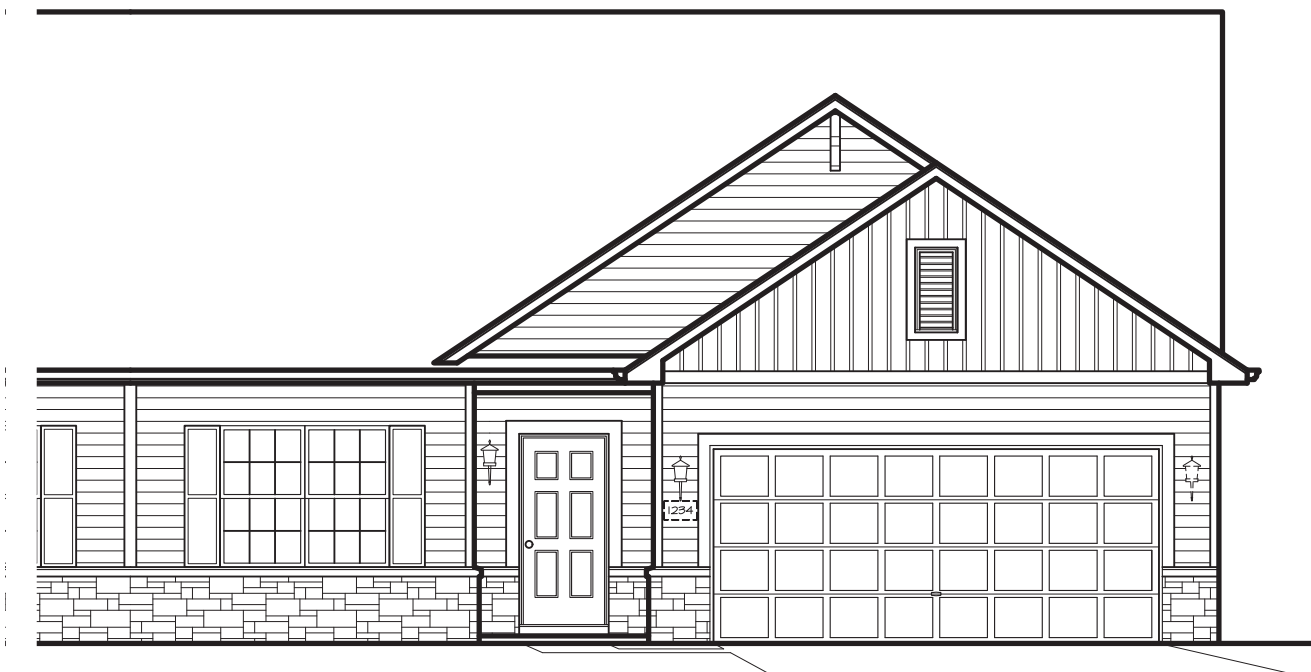

## THE AZALEA

1,469 Square Feet | 2-3 BDRM | 1-2 BATH

[www.providencehomes.net](http://www.providencehomes.net)

## THE AZALEA

1,469 Square Feet | 2-3 BDRM | 1-2 BATH

OPTIONAL LAUNDRY TUB (at slab)

OPTIONAL FIREPLACE

OPTIONAL BASEMENT

[www.providencehomes.net](http://www.providencehomes.net)

## THE AZALEA

1,469 Square Feet | 2-3 BDRM | 1-2 BATH

ELEVATION "A"

## THE AZALEA

1,469 Square Feet | 2-3 BDRM | 1-2 BATH

**ELEVATION "B"**

[www.providencehomes.net](http://www.providencehomes.net)