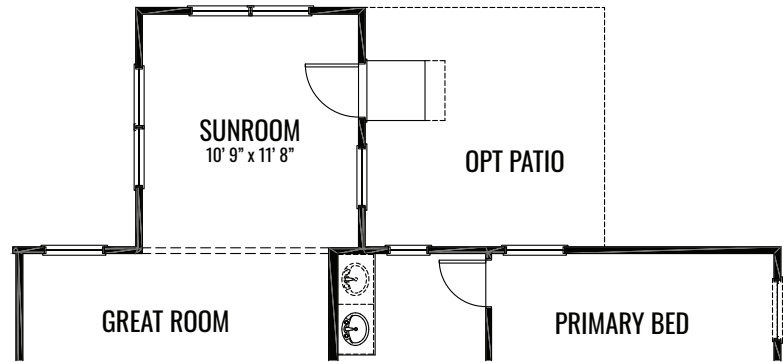

## THE AZALEA

1,469 Square Feet | 2-3 BDRM | 1-2 BATH

OPTIONAL BEDROOM 3

OPTIONAL SUNROOM

OPTIONAL 2 BATH (AT BASEMENT)

OPTIONAL 2 BATH (AT SLAB)

[www.providencehomes.net](http://www.providencehomes.net)

## THE AZALEA

1,469 Square Feet | 2-3 BDRM | 1-2 BATH

OPTIONAL LAUNDRY TUB (at slab)

OPTIONAL FIREPLACE

OPTIONAL BASEMENT

[www.providencehomes.net](http://www.providencehomes.net)

## THE AZALEA

1,469 Square Feet | 2-3 BDRM | 1-2 BATH

ELEVATION "A"

## THE AZALEA

1,469 Square Feet | 2-3 BDRM | 1-2 BATH

**ELEVATION "B"**

[www.providencehomes.net](http://www.providencehomes.net)