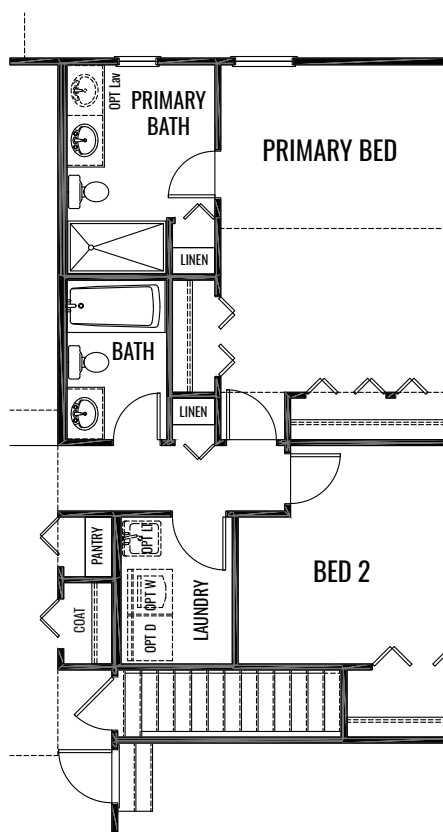

## THE AZALEA

1,469 Square Feet | 2-3 BDRM | 1-2 BATH

[www.providencehomes.net](http://www.providencehomes.net)

## THE AZALEA

1,469 Square Feet | 2-3 BDRM | 1-2 BATH

OPTIONAL BEDROOM 3

OPTIONAL SUNROOM

OPTIONAL 2 BATH (AT BASEMENT)

OPTIONAL 2 BATH (AT SLAB)

[www.providencehomes.net](http://www.providencehomes.net)

## THE AZALEA

1,469 Square Feet | 2-3 BDRM | 1-2 BATH

OPTIONAL LAUNDRY TUB (at slab)

OPTIONAL FIREPLACE

OPTIONAL BASEMENT

[www.providencehomes.net](http://www.providencehomes.net)

## THE AZALEA

1,469 Square Feet | 2-3 BDRM | 1-2 BATH

ELEVATION "A"