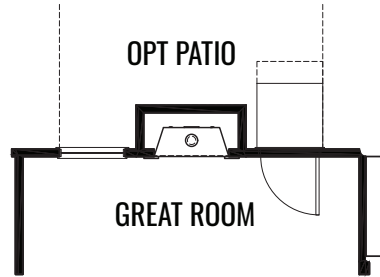

OPTIONAL 2 BATH (AT BASEMENT)

OPTIONAL 2 BATH (AT SLAB)

www.providencehomes.net

THE AZALEA

1,469 Square Feet | 2-3 BDRM | 1-2 BATH

OPTIONAL FIREPLACE

OPTIONAL BASEMENT

www.providencehomes.net